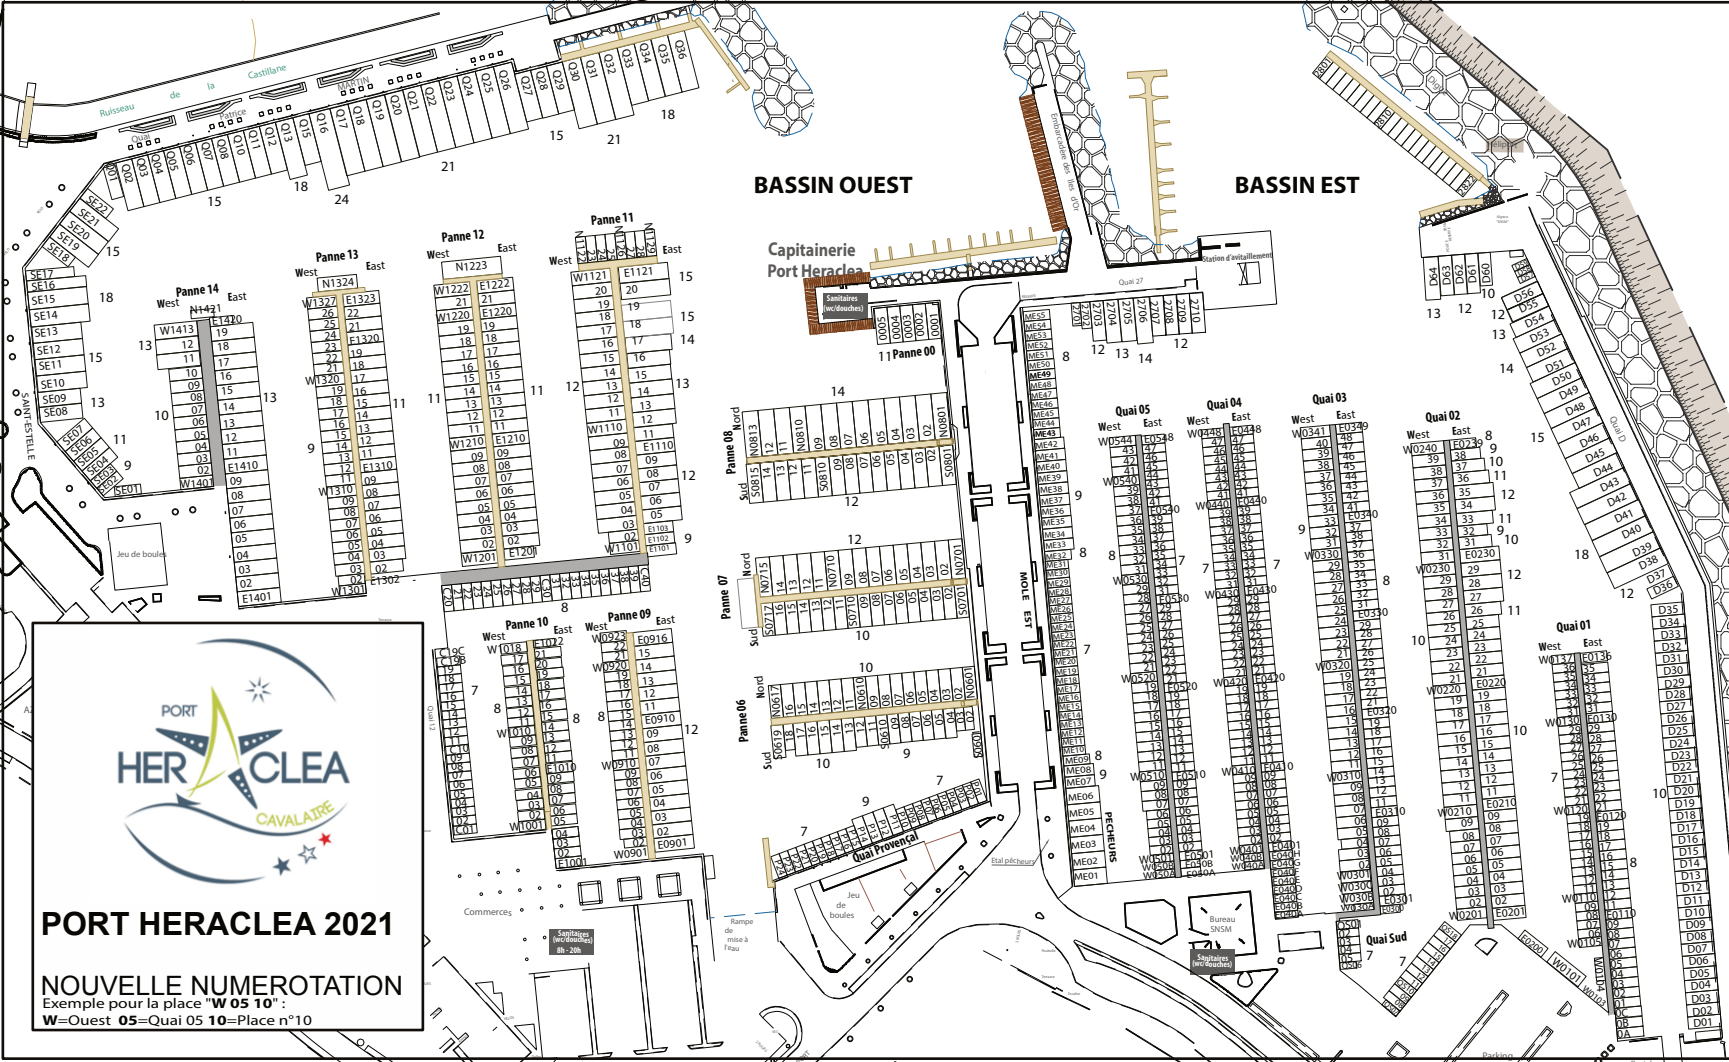

PORT HERACLEA 2021

NOUVELLE NUMEROTATION

Exemple pour la place "W 05 10":

W=Ouest 05=Quai 05 10=Place n°10

BASSIN OUEST

BASSIN EST

Capitainerie Port Heracles

Commissariat
Gendarmerie

Panne 06 Nord

Panne 07 Nord

Panne 06 Sud

Quai Provence

MOLE EST

MOLE OUEST

RECHUERS

Bureau central

Stations